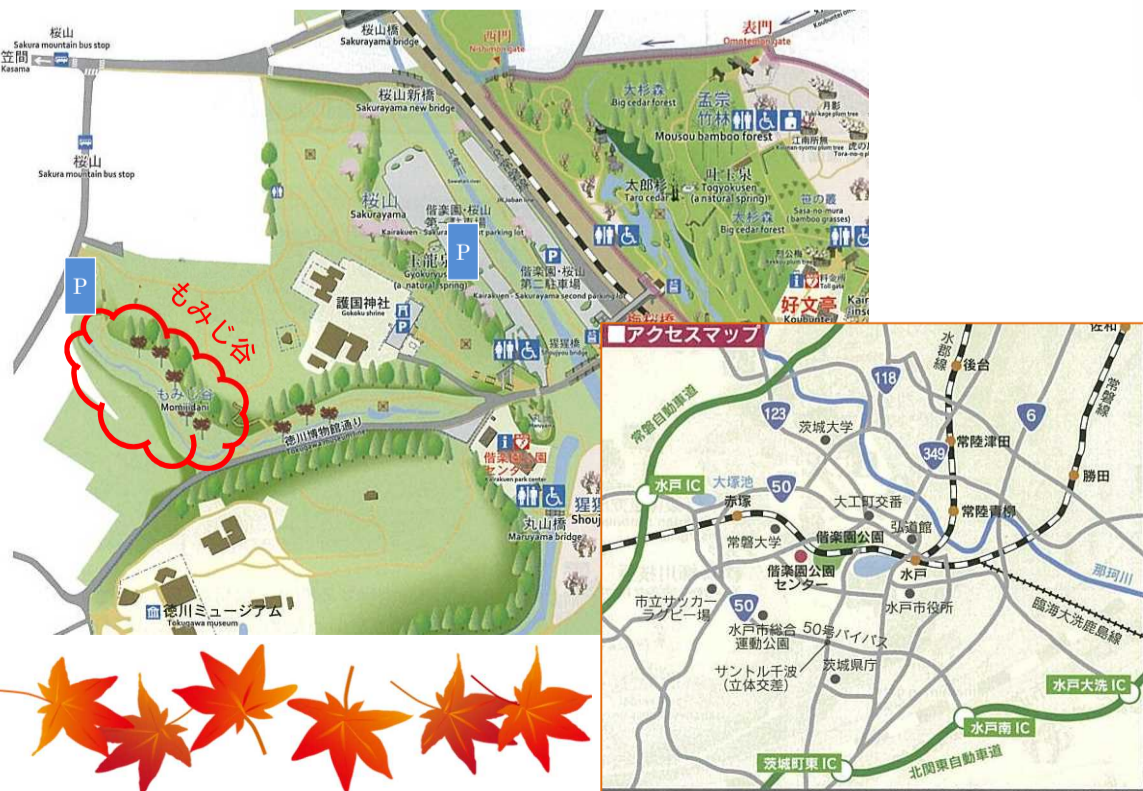

# 偕楽園 もみじ谷

秋の夜長に、紅葉のライトアップ★楽しみませんか？

約 170 本の紅葉が静かなもみじ谷を色鮮やかに染めあげます。

昼と夜で趣が異なる「もみじ谷」で素敵な秋をお過ごしください！

＜場所＞

偕楽園もみじ谷ライトアップ

日時：令和1年11月9日（土）～  
12月1日（日）まで。

時間：日没～21時まで