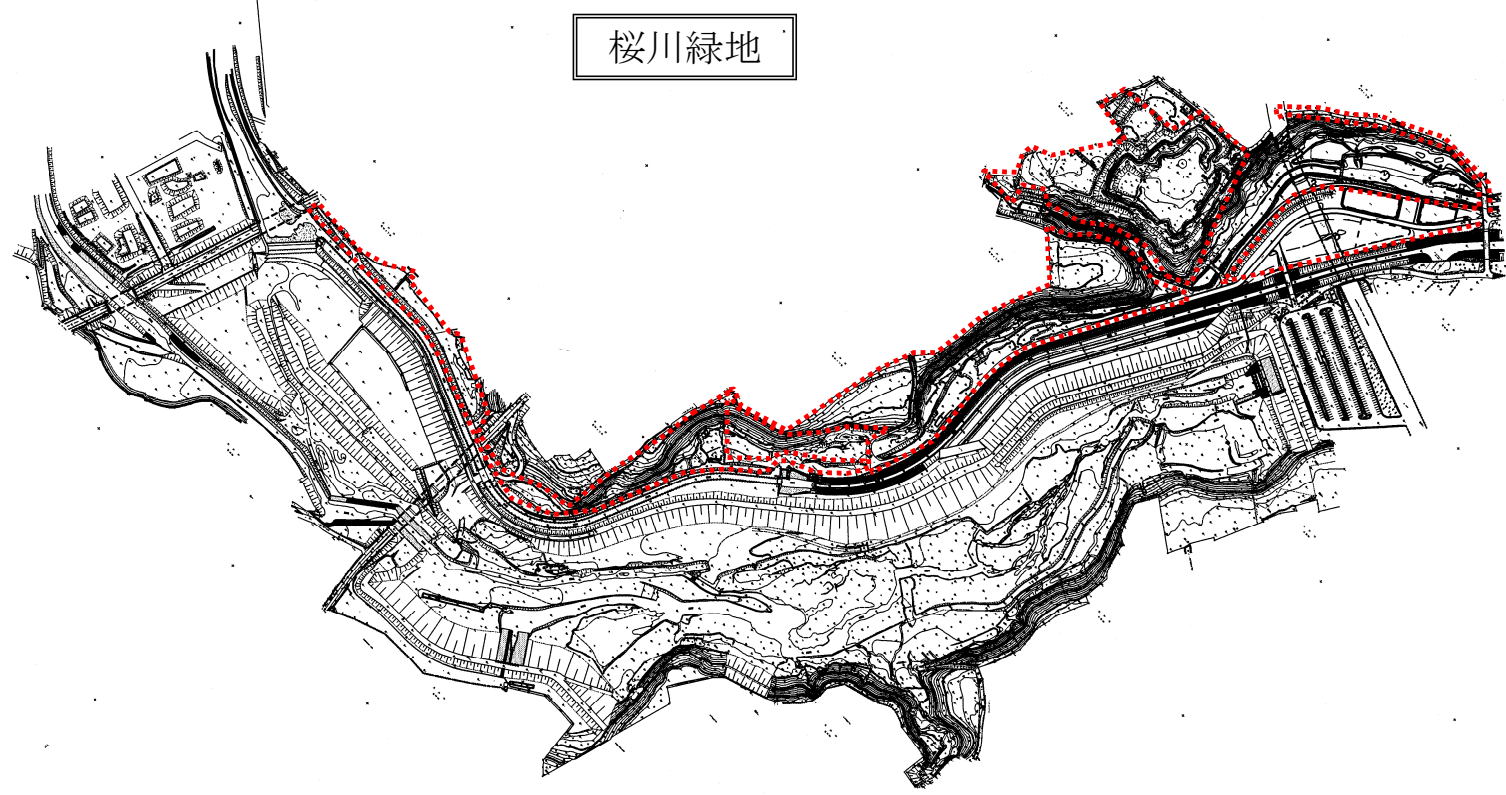

偕楽園公園

沢渡川緑地

- ①本園, 梅桜橋
- ②桜山
- ③丸山
- ④田鶴鳴梅林, 偕楽橋
- ⑤猩々梅林, 公園センター
- ⑥窈窕梅林

- ⑪偕楽園桜山駐車場第1, 2, 3
- ⑫西門～西側連絡通路
- ⑬歴史館下 (はず池)
- ⑭沢渡川緑地 (緑町)
- ⑮沢渡川緑地 (見和)

- ⑦猷木の森
- ⑧桜川駐車場
- ⑨四季の原、月池等
- ⑩もみじ谷

桜川緑地

千波公園

県庁東公園