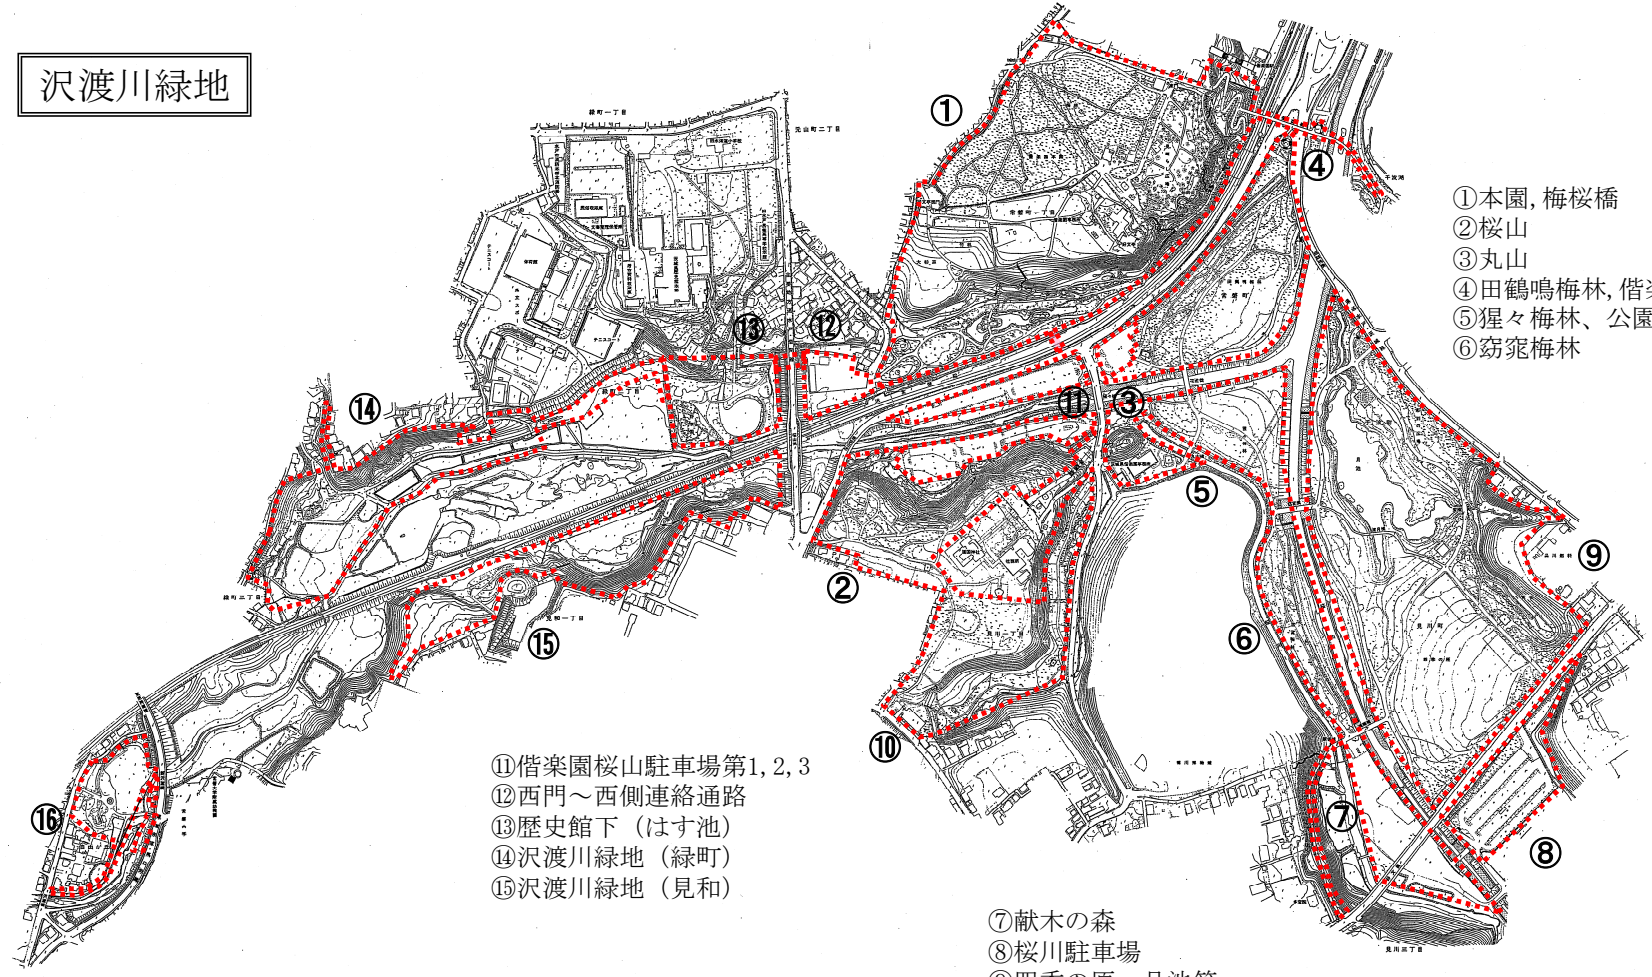

偕楽園公園

沢渡川緑地

- ①本園, 梅桜橋
- ②桜山
- ③丸山
- ④田鶴鳴梅林, 偕楽橋
- ⑤猩々梅林, 公園センター
- ⑥窈窕梅林

- ⑪偕楽園桜山駐車場第1, 2, 3
- ⑫西門～西側連絡通路
- ⑬歴史館下 (はず池)
- ⑭沢渡川緑地 (緑町)
- ⑮沢渡川緑地 (見和)

- ⑦猷木の森
- ⑧桜川駐車場
- ⑨四季の原、月池等
- ⑩もみじ谷

桜川緑地

千波公園

県庁東公園