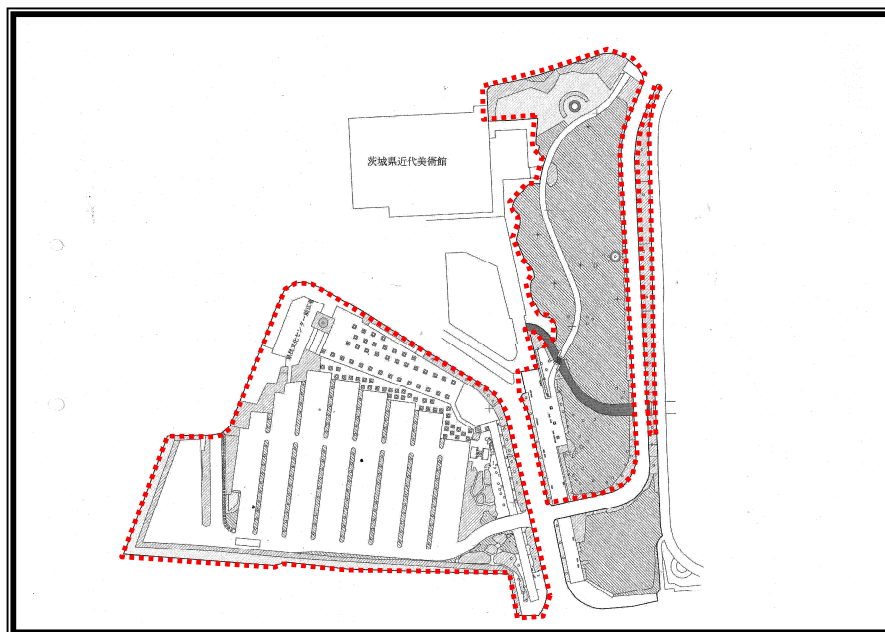

偕楽園公園

沢渡川緑地

- ①本園, 梅桜橋
- ②桜山
- ③丸山
- ④田鶴鳴梅林, 偕楽橋
- ⑤猩々梅林, 公園センター
- ⑥窈窕梅林

- ⑪偕楽園桜山駐車場第1, 2, 3
- ⑫西門～西側連絡通路
- ⑬歴史館下 (はず池)
- ⑭沢渡川緑地 (緑町)
- ⑮沢渡川緑地 (見和)

- ⑦猷木の森
- ⑧桜川駐車場
- ⑨四季の原、月池等
- ⑩もみじ谷

桜川緑地

千波公園

県庁東公園